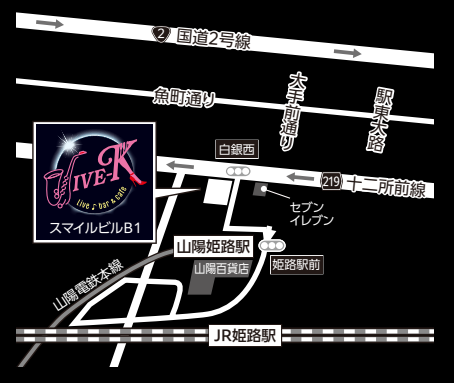

いつでも使える

500円割引

クーポン
プレゼント!

お友達登録はコチラ▶

姫路駅北 白銀信号を西へ50m 徒歩5分

<https://jive-k.jp/>

〒670-0912 兵庫県姫路市南町66 スマイルビルB1

営業時間:火曜日~土曜日 18:00~23:00 (LO22:30) 定休日:日曜日・月曜日