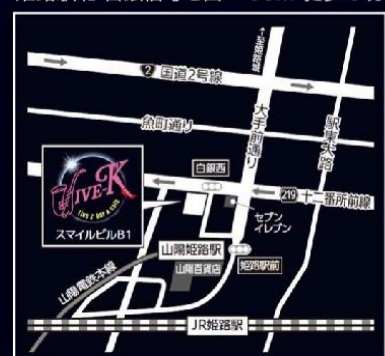

8/16 日 定休日

多種多様なジャンルの音楽が、一堂に会するライブハウス!!

当店の月間ライブ情報や、ピックアップ情報を随時発信しています

お友達登録はこちら➡

【運営】株式会社クウエイ 姫路市田寺東 2-28-5 Tel:079-240-9119

since.2024

HP <https://jive-k.jp/>
〒670-0912
姫路市南町 66
スマイルビル B1
TEL : 079-227-0071
mail : jive-k@jive-k.jp

姫路駅北 白銀信号を西へ 50m 徒歩 5分

8/
17
月

OBATALA★SEGUNDO(オバタラ★セグンド)

出演メンバー

中路英明(Tb)、鈴木禎久(Gt)、伊藤志宏(Pf)
コモブチキイチロウ(Bs)、大儀見元(Perc)、岡本健太(Dr)

開場 18:00

開演 19:00

MusicCharge